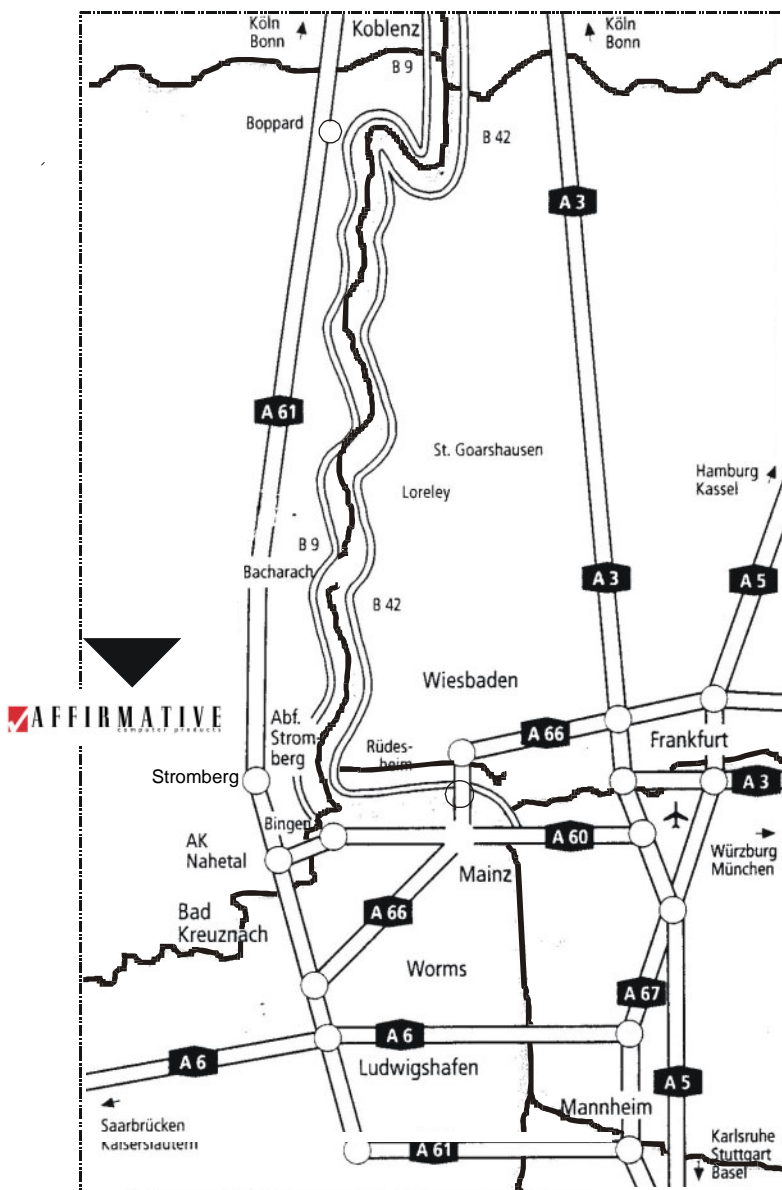

## WEGBESCHREIBUNG

Autobahn A 61 aus Richtung Koblenz/Köln oder Ludwigshafen/Mannheim

Ausfahrt Nr. 46 „Stromberg/Waldalgesheim“

- ◆ fahren Sie nach der Autobahnausfahrt links Richtung Stromberg
- ◆ nach ca. 300 Metern erreichen Sie einen Kreisel, den Sie an der dritten Ausfahrt verlassen. (Hinweisschild „Deutscher Michel“ Halle; Königsberger Straße)
- ◆ dann die 1. Straße rechts in die Stettiner Straße, nochmals rechts und Sie finden uns im 2.ten Haus auf der rechten Seite (Eckhaus mit grauem Sockel)